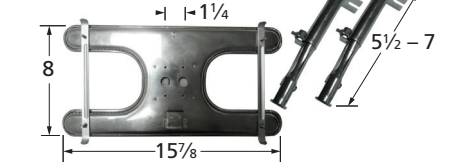

10502-70301

stainless steel